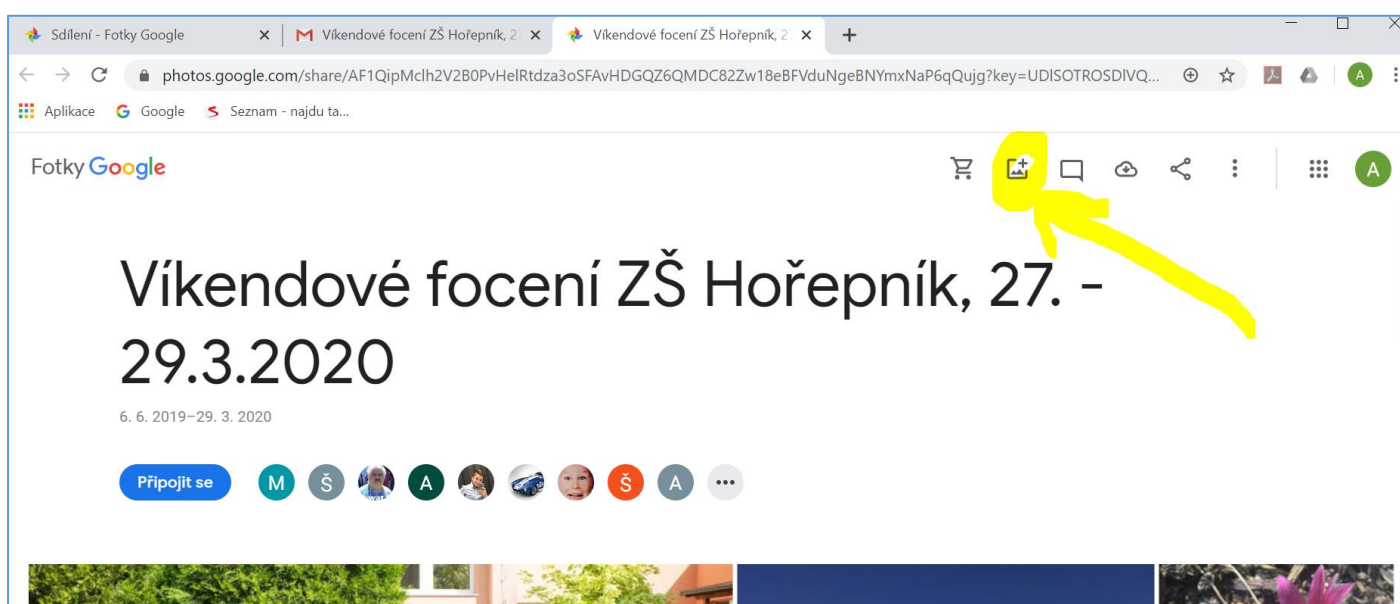

## Google.com – přihlásíš se do svého účtu

**Otevřeš si email ode mě: Víkendové focení a klikneš na odkaz, ten tě zavede do alba. Tam klikneš na Přidat do alba (žlutá šipka)**

**A vybereš si fotky, které chceš přidat. Musíš si je najít ve svém počítači.**

**A také klikni na tři tečky vpravo nahoře a zvol Zobrazit v Albech, dostaneš ho tak mezi svá alba ve svém účtu.**

**Pokud jsi ve své gmailu, všimni si „čtverečku vpravo nahoře“, když na něj klikneš, zobrazí se ti další aplikace, které máš k dispozici.**